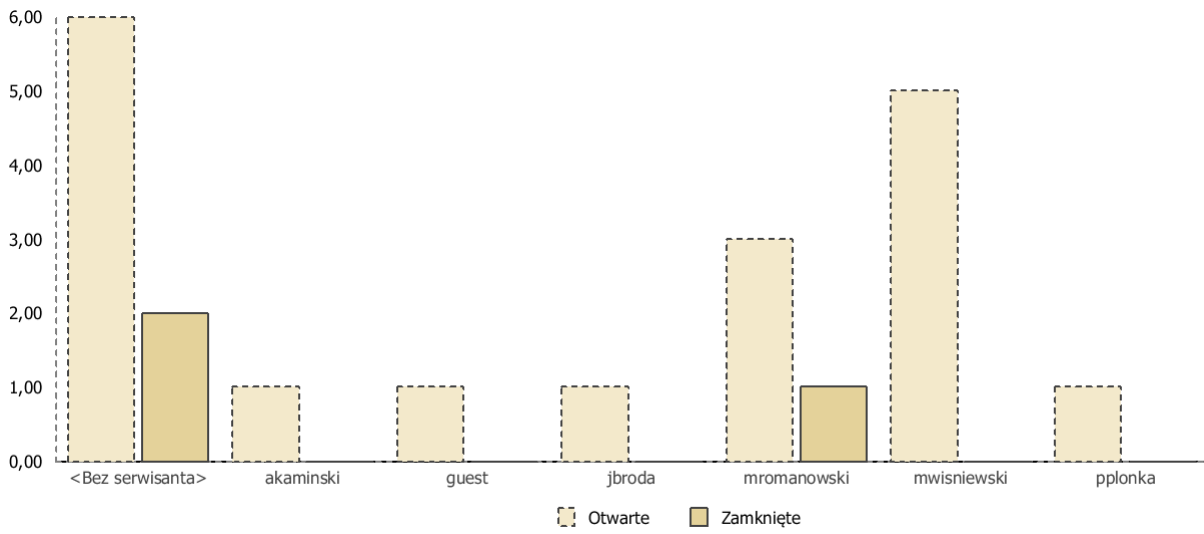

Incydenty otwarte/zamknięte

Incydenty otwarte/zamknięte wg serwisanta

Wykres: Incydenty otwarte/zamknięte wg serwisanta

Okres: All dates

| Serwisant | Incydenty otwarte | Incydenty zamknięte | Og Inie (otwarte-zamknięte) |
|------------------|-------------------|---------------------|-----------------------------|
| <Bez serwisanta> | 6 | 2 | 2 |
| akaminski | 1 | 0 | 1 |
| guest | 1 | 0 | 1 |
| jbroda | 1 | 0 | 1 |
| mromanowski | 3 | 1 | 0 |
| mwisniewski | 5 | 0 | 5 |
| pplonka | 1 | 0 | 1 |

Liczba incydent w

18

3

11